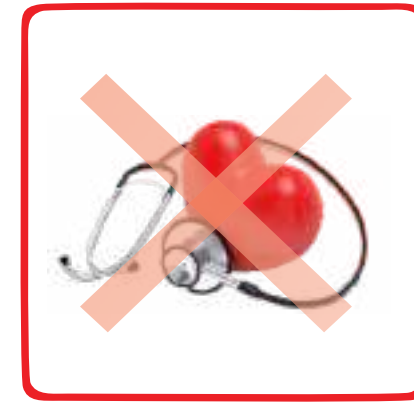

DO NOT  
SLIDE  
BACKWARDS

KAYARKEN  
YANLARI  
TUTMAYINIZ

DO NOT  
HOLD THE SIDES  
WHILE  
SLIDING

DİZLERİNİZİN  
ÜZERİNDE  
KAYMAYINIZ

DO NOT SLIDE  
ON YOUR  
KNEES

ARKA ARKAYA  
KAYMAYINIZ

DO NOT  
SLIDE  
TOGETHER

BOTLA  
KAYMAYINIZ

DO NOT SLIDE  
WITH POOL  
FLOAT

HAVUZDA  
YEMEK VE İÇMEK  
YASAKTIR

EATING & DRINKING  
IN THE POOL  
IS PROHIBITED

TAKILAR İLE  
KAYMAYINIZ

DO NOT SLIDE  
WITH JEWELRY

KALP HASTALARI VE  
HAMİLE KADINLAR  
KAYDIRAKLARI  
KULLANAMAZ

## Flags / Bayraklar

CANKURTARAN GÖREVDE  
LIFEGUARD ON DUTY

TEHLİKELİ - YASAK  
DANGER - FORBIDDEN

GEÇİCİ OLARAK KAPALI  
TEMPORARILY CLOSED

PH

CHLOR